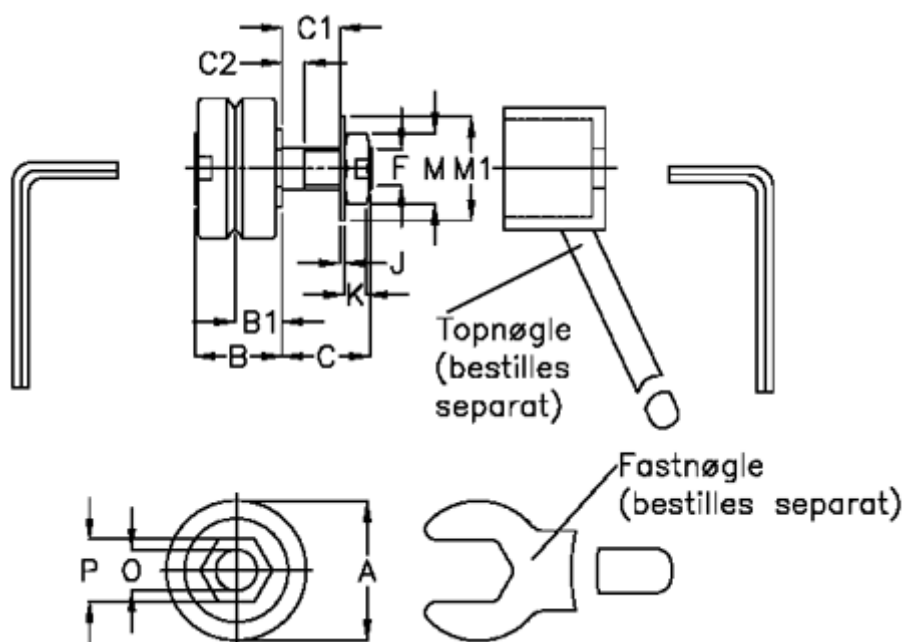

Varenummer: 057153202501
 Beskrivelse: HEPCO GV3 leje LJ 25 C
 Standart m. lang aksel

Mål

a = 25.0	K = 5.0
B = 16.6	M = 13
B1 = 9.00	M1 = 17
C = 19.0	O = 8
C1 = 13.0	P = 13
C2 = 4.9	vægt kg/1000 = 0.051
F = M8 x 1	
J = 1.00	